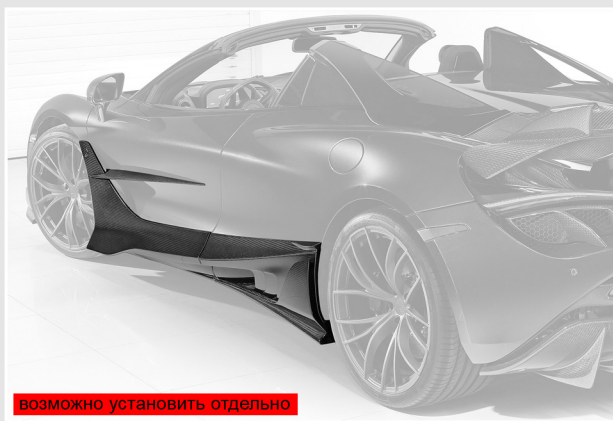

возможно установить отдельно

7. Набор боковых накладок, 10 шт

Лицевой карбон - Twill 2x2 or 4x4	12.400,00 €
MC720S.200.02.TW	
Лицевой карбон - Stealth	15.500,00 €
MC720S.200.02.ST