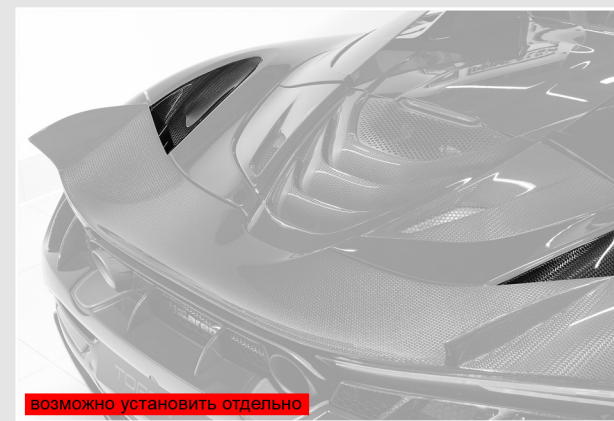

возможно установить отдельно

8. Воздуховоды задних крыльев, 2 шт

Лицевой карбон - Twill 2x2 or 4x4	2.800,00 €
MC720S.300.01.TW	
Лицевой карбон - Stealth	3.500,00 €
MC720S.300.01.ST