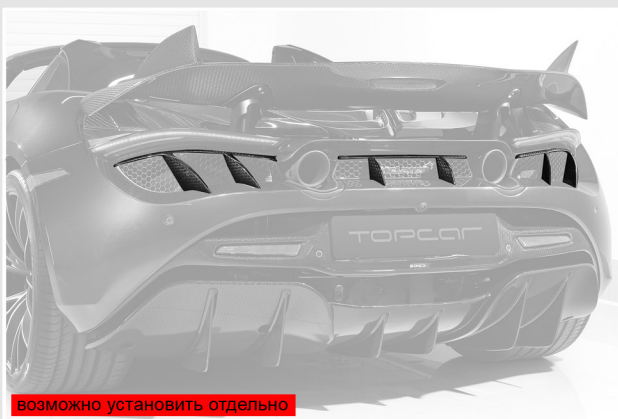

возможно установить отдельно

13. Аэродинамические вставки бампера, 3 шт

Лицевой карбон - Twill 2x2 or 4x4	2.000,00 €
MC720S.300.06.TW	
Лицевой карбон - Stealth	2.500,00 €
MC720S.300.06.ST