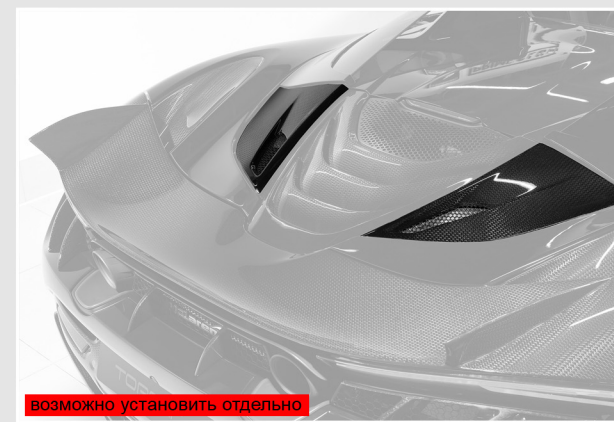

возможно установить отдельно

10. Воздуховоды крышки двигателя, 2 шт

Лицевой карбон - Twill 2x2 or 4x4	2.400,00 €
MC720S.300.03.TW	
Лицевой карбон - Stealth	3.000,00 €
MC720S.300.03.ST