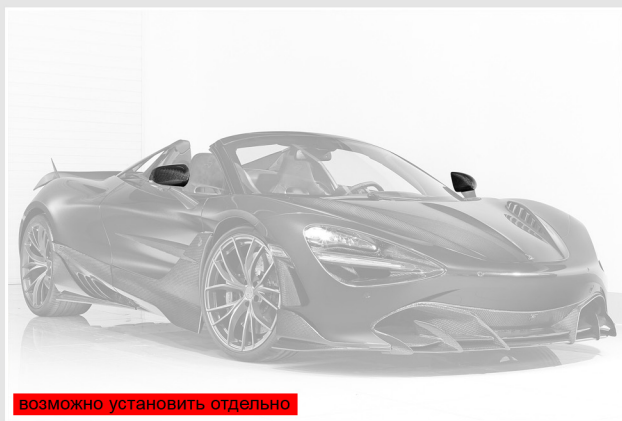

возможно установить отдельно

6. Боковые зеркала заднего вида, 2 шт

Лицевой карбон - Twill 2x2 or 4x4	1.720,00 €
MC720S.200.01.TW	
Лицевой карбон - Stealth	2.150,00 €
MC720S.200.01.ST