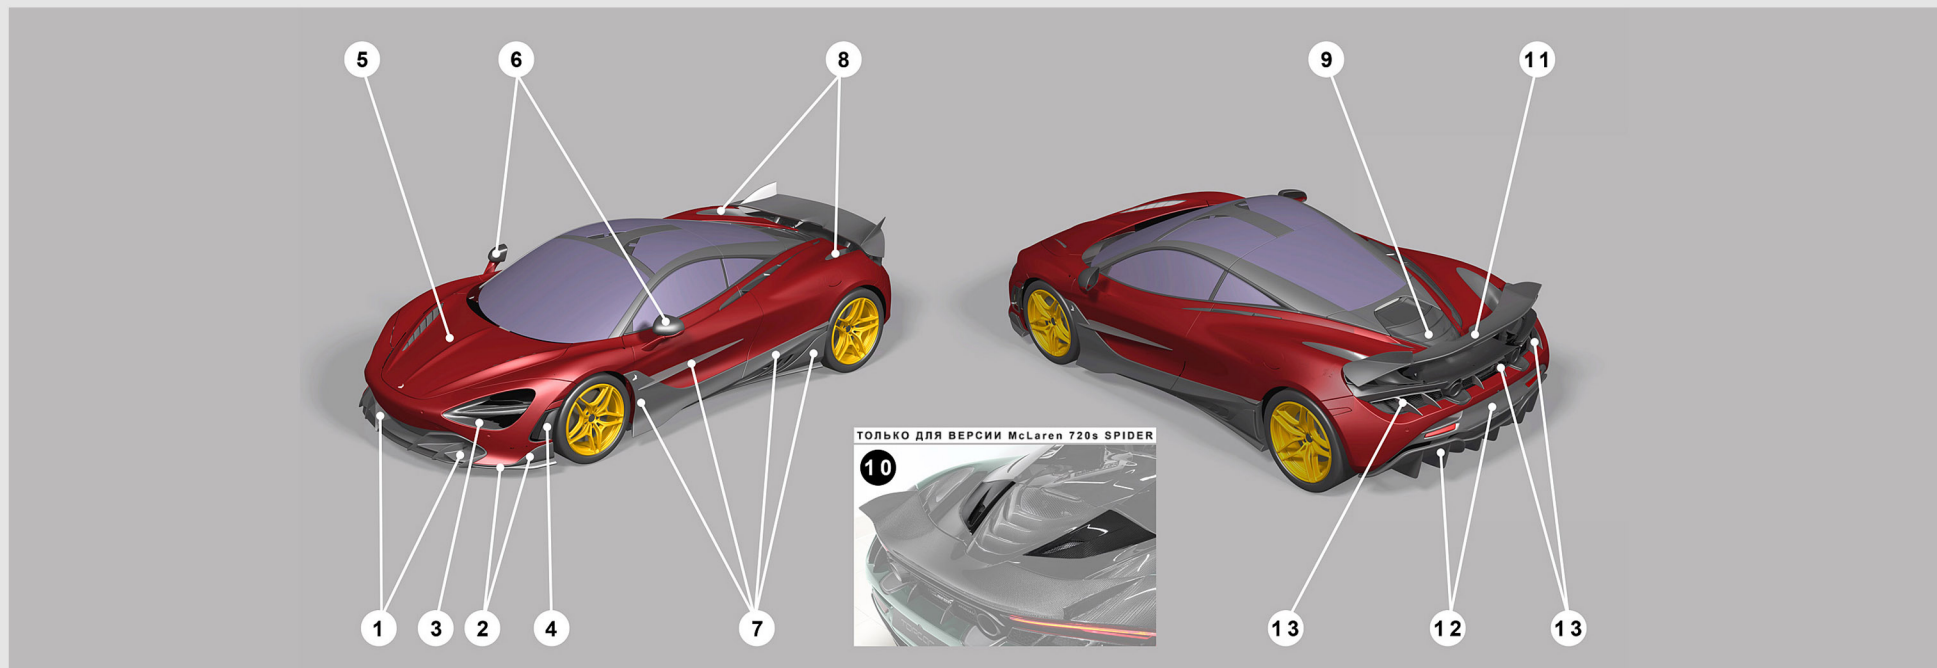

MCLAREN 720s
FURY

WWW.TOP-CAR.RU / INFO@TOP-CAR.RU

08.08.2022

- 1. Сплиттер переднего бампера, центр, сборный элемент из 8 деталей, 1 шт
- 2. Сплиттер переднего бампера, боковые, 2 шт
- 3. Воздуховоды передних фар, 2 шт
- 4. Воздуховоды переднего бампера, боковые, 2 шт
- 5. Капот, сборный элемент из 6 деталей, 1 шт
- 6. Боковые зеркала заднего вида, 2 шт
- 7. Набор боковых накладок, группа элементов-накладок, 10 шт

- 8. Воздуховоды задних крыльев, 2 шт
- 9. Крышка двигателя, 1 шт
- 10. Воздуховоды крышки двигателя, 2 шт
- 11. Заднее антикрыло Fury Style, 1 шт
- 12. Центральная часть + диффузор заднего бампера, сборная группа из 10 элементов
- 13. Аэродинамические вставки бампера, 3 шт