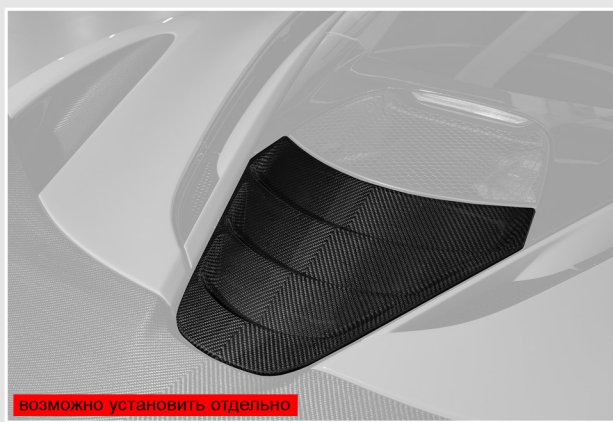

возможно установить отдельно

9.1. Крышка двигателя Coupe, 1 шт

Лицевой карбон - Twill 2x2 or 4x4	2.800,00 €
MC720S.301.02.TW	
Лицевой карбон - Stealth	3.500,00 €
MC720S.301.02.ST