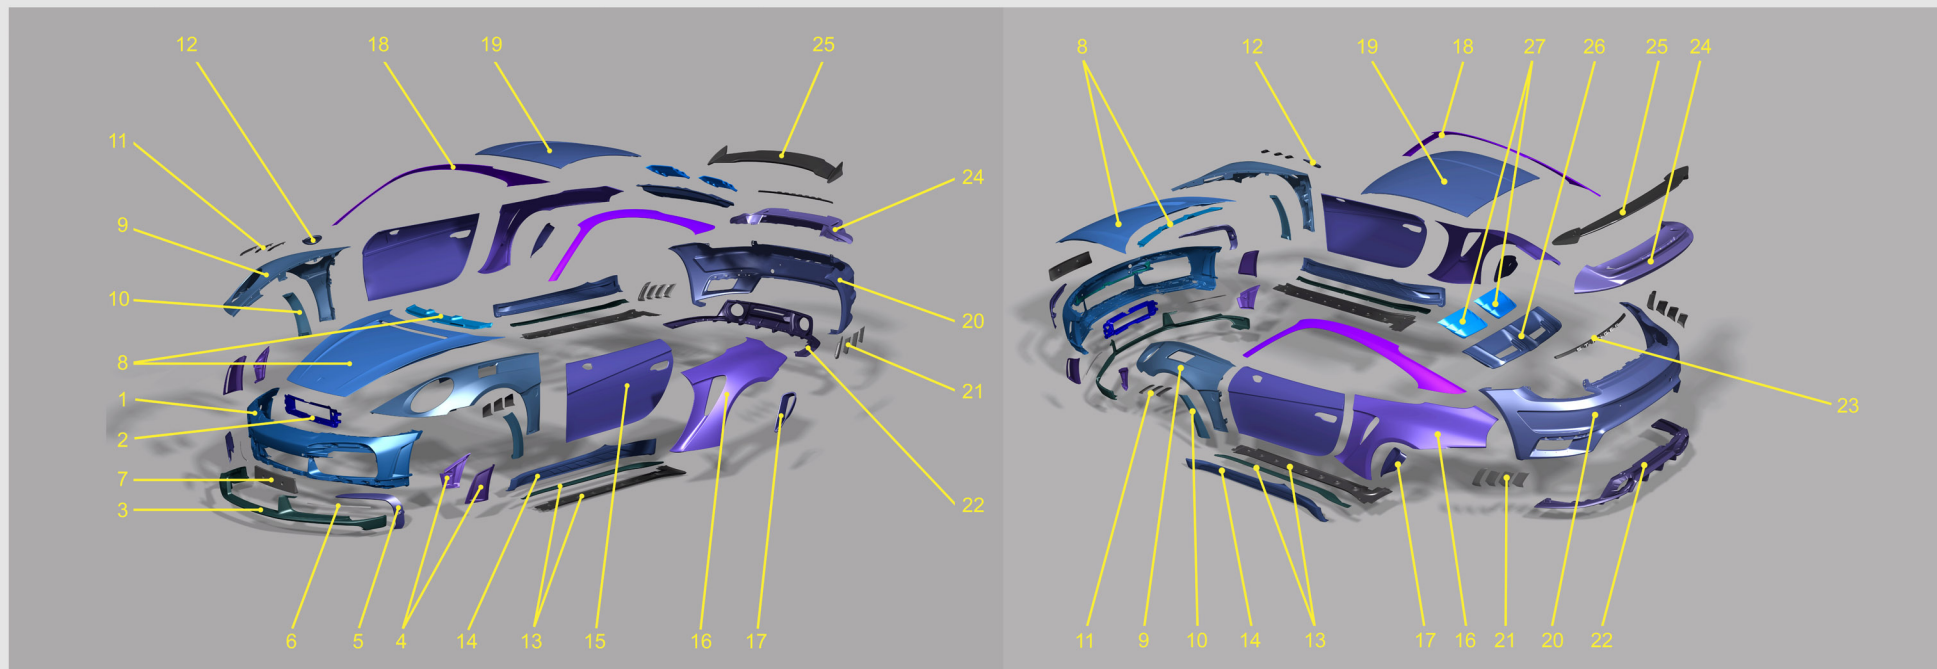

PORSCHE 992
Stinger GTR Limited Carbon Edition (1/13)

WWW.TOP-CAR.RU / INFO@TOP-CAR.RU

09.04.2023

- 1. передний бампер
- 2. центральный воздуховод бампера
- 3. губа переднего бампера
- 4. боковые воздуховоды бампера, 2 шт
- 5. боковые вставки бампера, 2 шт
- 6. вставки в светодиоды, 2 шт
- 7. подиум под номер