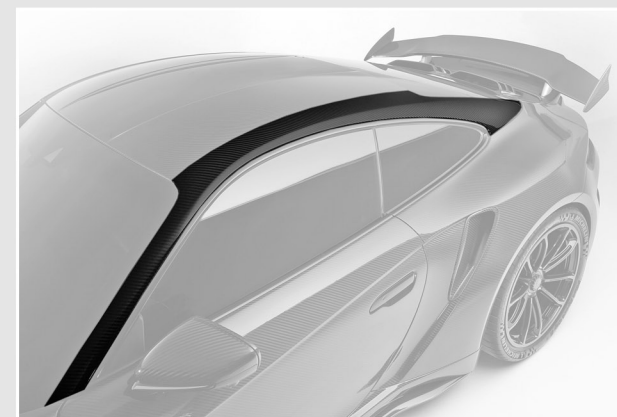

18. Стойки крыши

Стойки крыши, 2 шт, лицевой карбон
992GTR3CARBON.100.18.VC

19. Крыша

Крыша, лицевой карбон 3 500 €
992GTR3CARBON.100.19.VC

20. Задний бампер

Задний бампер, лицевой карбон
992GTR3CARBON.100.20.VC