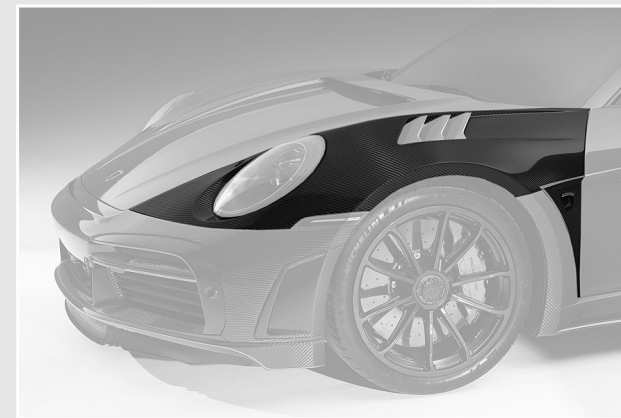

5. Боковые вставки переднего бампера

Боковые вставки, 2 шт, лицевой карбон
992GTR3CARBON.100.05.VC

6. Вставки в светодиоды

Вставки в светодиоды, 2 шт, лицевой карбон
992GTR3CARBON.100.06.VC

7. Подиум под номер

Подиум под номер, лицевой карбон
992GTR3CARBON.100.07.VC

8. Капот

Капот, лицевой карбон 6 500 €
992GTR3CARBON.100.08.VC

9. Передние крылья

Передние крылья, 2 шт, лицевой карбон
992GTR3CARBON.100.09.VC

10. Накладки передних крыльев