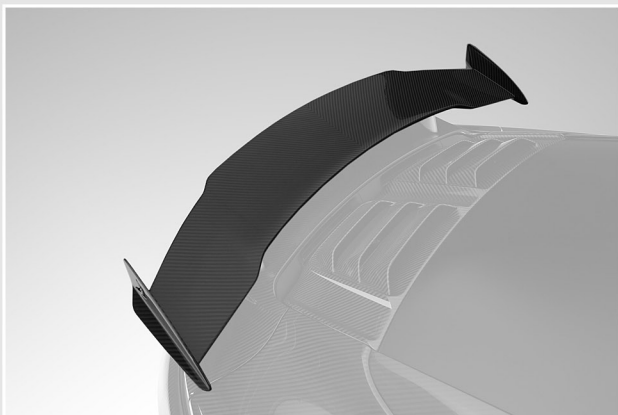

Планка STINGER, лицевой карбон
992GTR3CARBON.100.23.VC

24. подиум антикрыла

Подиум антикрыла, лицевой карбон
992GTR3CARBON.100.24.VC

25. Антикрыло

Антикрыло, лицевой карбон 3 000 €
992GTR3CARBON.100.25.VC