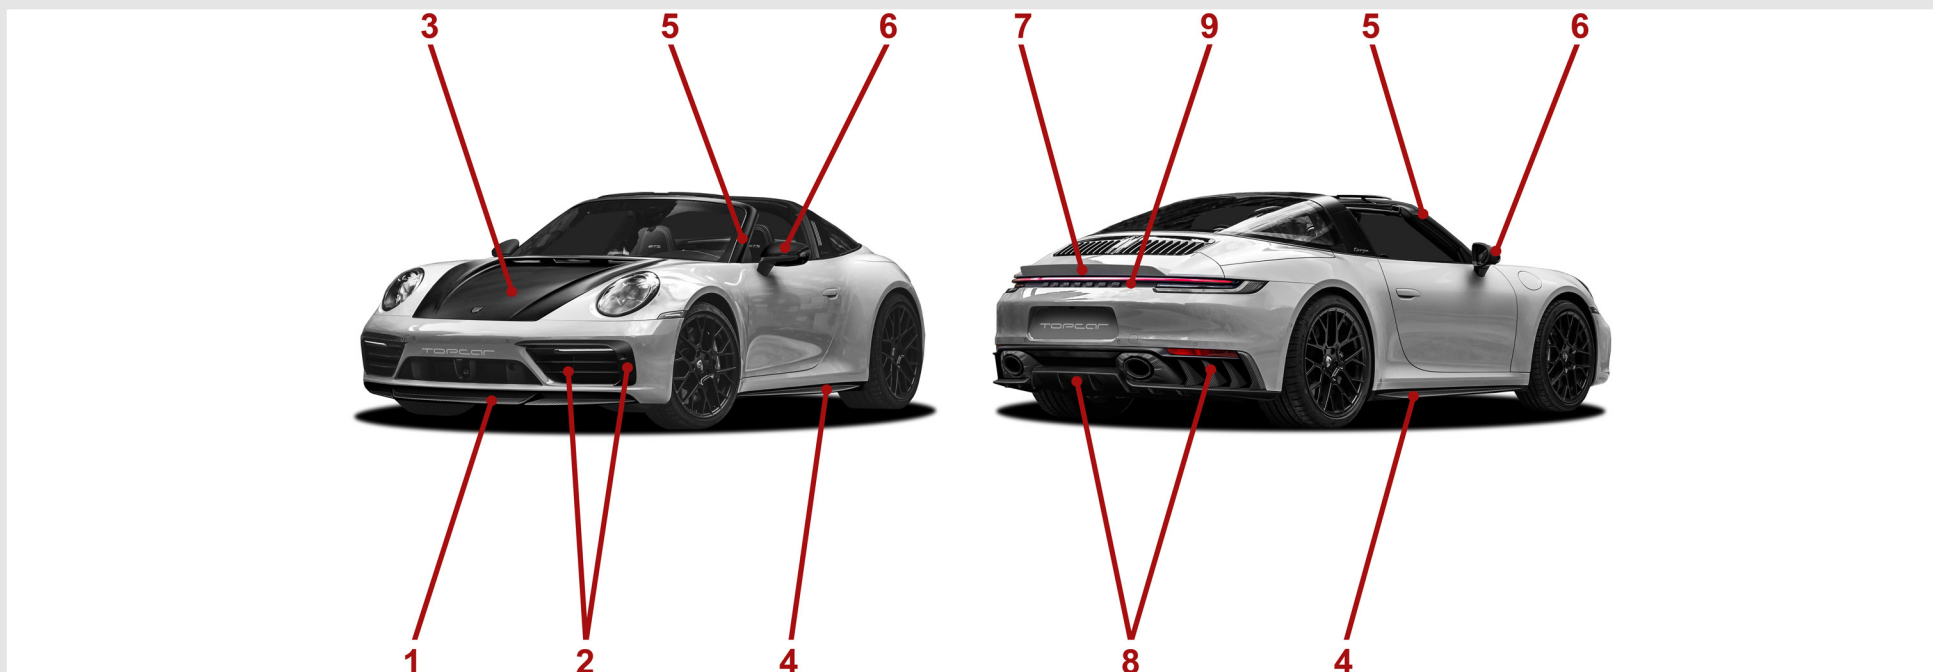

1. Губа переднего бампера, Лицевой карбон
2. Боковые воздуховоды переднего бампера, 2 шт, Лицевой карбон
3. Капот, Лицевой карбон
4. Боковые пороги, 2 шт, Лицевой карбон
5. Рамка лобового стекла, Лицевой карбон

6. Боковые зеркала, 2 шт, Лицевой карбон
7. Задний спойлер, Лицевой карбон
8. Нижняя часть заднего бампера, Лицевой карбон
9. Планка STINGER заднего бампера, Лицевой карбон