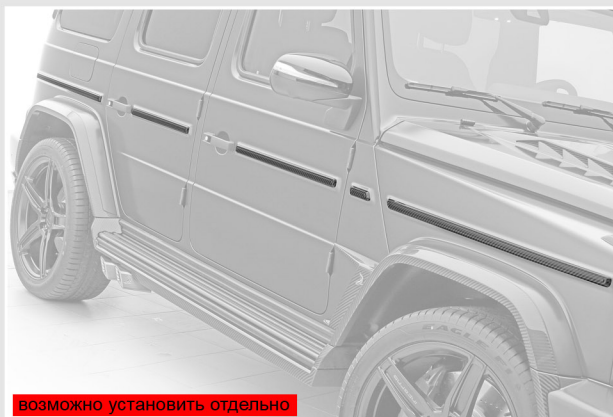

возможно установить отдельно

20. Боковые молдинги, 10 шт, карбон

Боковые молдинги, 10 шт, карбон 175 000 руб
G463.650.04VC