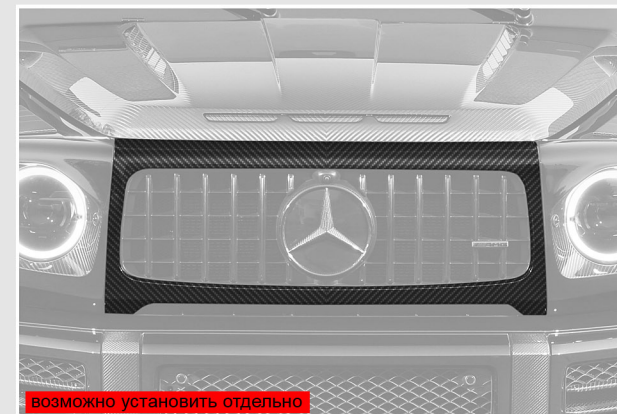

27. Центральная панель

Панель, лицевой карбон 175 000 руб
G463.400.30.VC