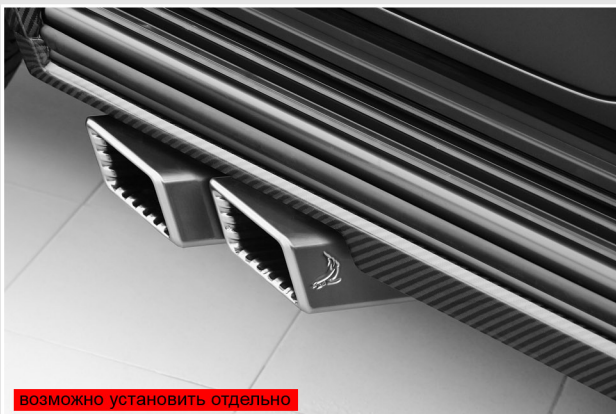

возможно установить отдельно

11. Насадки выхлопной системы, 4 шт

Насадки выхлопной системы, 4 шт 145 000 руб
G463.EXHT.2