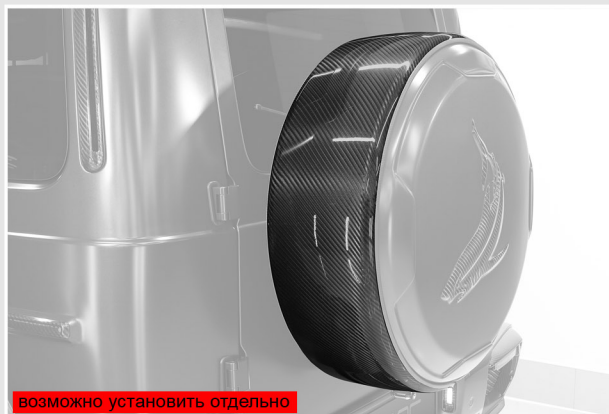

26. Обод кофра запасного колеса

Обод, лицевой карбон 180 000 руб
G463.400.28.VC