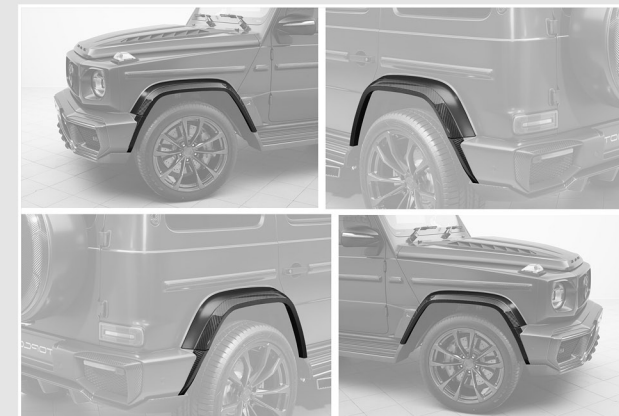

8.1. Расширители крыльев (8 деталей)

Расшир. крыльев (8 шт), под покрас 429 000 руб
G463.110.8PC

Расшир. крыльев (8 шт), карбон 550 000 руб
G463.110.8VC