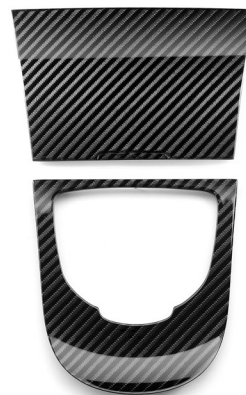

Inferno Vision 23", 4 шт 1 224 000 руб
Передние 23x10 дюймов, ET36 / ET16 ; Задние 23x10 дюймов ET36 / ET11

Выхлоп Akrapovic Evolution Line (титан)

Выхлоп с насадками и заслонками 11 250 €
Выхлоп Akrapovic Evolution Line с насадками и встраиваемыми электронными заслонками (титановый)

Панель торпедо, 2 шт.

Накладка центральных воздуховодов

Накладки приборной панели, 3 шт.

Панели дверей, 4 шт.

Панели центрального тоннеля, 2 шт.

Накладка ручки на торпедо

СТОИМОСТЬ КОМПЛЕКТА

Карбон Twill 2x2