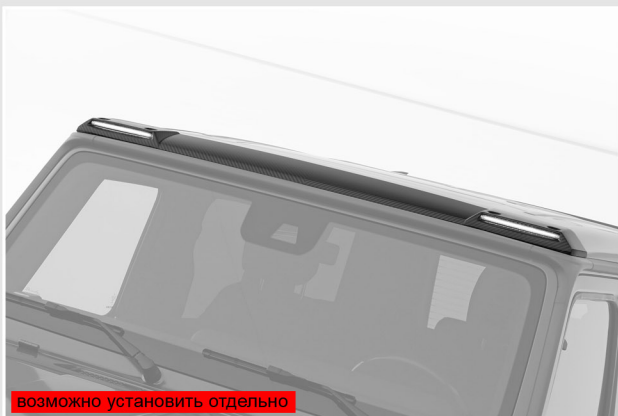

возможно установить отдельно

16. Накладка на крышу с LED

Накладка на крышу LED, под покрас 100 000 руб
G463.500.01LPC

Накладка на крышу с LED, карбон 201 000 руб
G463.500.01LVC