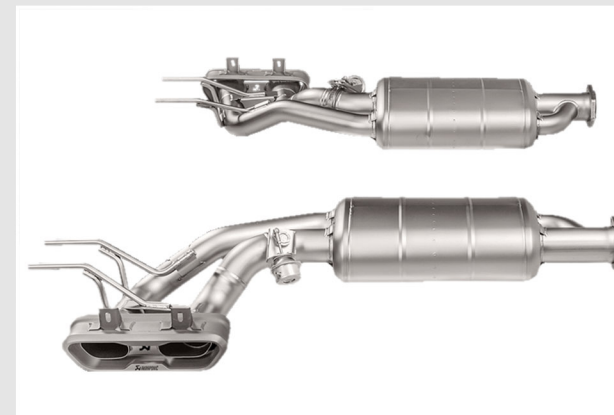

Выхлоп Akrapovic Evolution Line (титан)

Выхлоп с насадками и заслонками 11 250 €
Выхлоп Akrapovic Evolution Line с насадками и встраиваемыми электронными заслонками (титановый)