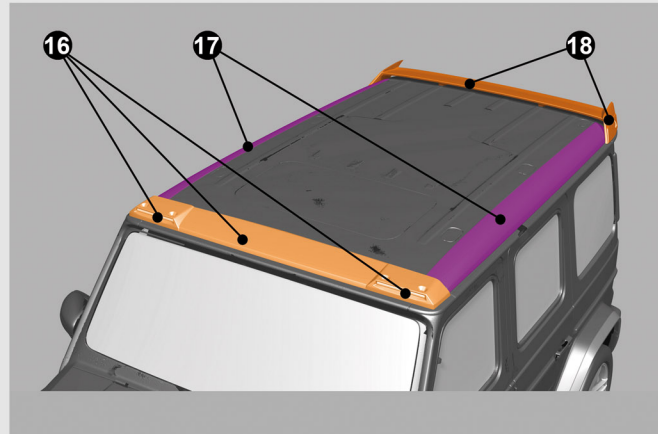

MERCEDES-BENZ G-CLASS 2022
аэродинамический обвес INFERNO

WWW.TOP-CAR.RU / INFO@TOP-CAR.RU

24.01.2024

1. Передний бампер с воздуховодами и номерной планкой
2. LED-огни, 2 шт
3. Губа переднего бампера
4. Центральный спойлер переднего бампера
5. Вставки слева и справа в передний бампер
6. Накладки на передние фонари, 2 шт
7. Капот
8. Расширители передних и задних крыльев (8 деталей)
9. Накладки на передние крылья с лого, 2 шт
10. Боковые пороги (6 деталей)
11. Насадки выхлопной системы, 4 шт
12. Задний бампер
13. Диффузор заднего бампера
14. Вставки слева и справа заднего бампера
15. Крышка запаски
16. Накладка на крышу с LED
17. Боковые наклейки на крышу, 2 шт
18. Спойлер на крышу
19. Наклейки на зеркала, карбон
20. Боковые молдинги, 10 шт, карбон
21. Эмблема акула вместо звезды
22. Воздуховоды задних стоек, 2 шт, карбон
23. Дверные ручки, 5 шт, карбон
24. Наклейка на заднюю дверь
25. Рамки поворотников, 2 шт, карбон
26. Обод кофра запасного колеса, карбон
27. Центральная панель, карбон