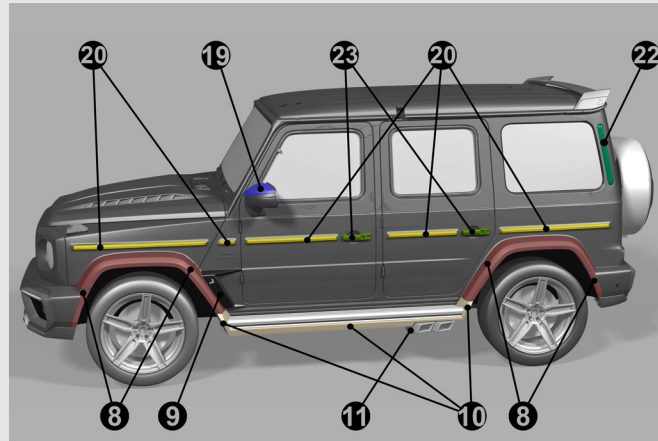

MERCEDES-BENZ G-CLASS 2022
аэродинамический обвес INFERNO

WWW.TOP-CAR.RU / INFO@TOP-CAR.RU

24.01.2024

1. Передний бампер с воздуховодами и номерной планкой
2. LED-огни, 2 шт
3. Губа переднего бампера
4. Центральный спойлер переднего бампера
5. Вставки слева и справа в передний бампер
6. Накладки на передние фонари, 2 шт
7. Капот
8. Расширители передних и задних крыльев (8 деталей)
9. Накладки на передние крылья с лого, 2 шт
10. Боковые пороги (6 деталей)
11. Насадки выхлопной системы, 4 шт
12. Задний бампер
13. Диффузор заднего бампера
14. Вставки слева и справа заднего бампера
15. Крышка запаски
16. Накладка на крышу с LED
17. Боковые наклейки на крышу, 2 шт
18. Спойлер на крышу
19. Наклейки на зеркала, карбон
20. Боковые молдинги, 10 шт, карбон
21. Эмблема акула вместо звезды
22. Воздуховоды задних стоек, 2 шт, карбон
23. Дверные ручки, 5 шт, карбон
24. Наклейка на заднюю дверь
25. Рамки поворотников, 2 шт, карбон
26. Обод кофра запасного колеса, карбон
27. Центральная панель, карбон