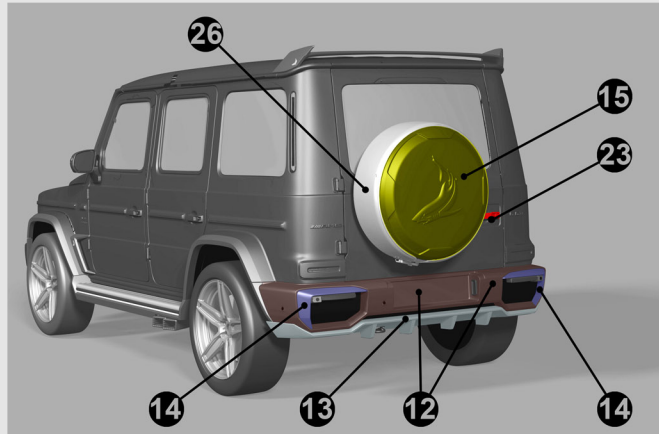

MERCEDES-BENZ G-CLASS 2022
аэродинамический обвес INFERNO

WWW.TOP-CAR.RU / INFO@TOP-CAR.RU

24.01.2024

1. Передний бампер с воздуховодами и номерной планкой
2. LED-огни, 2 шт
3. Губа переднего бампера
4. Центральный спойлер переднего бампера
5. Вставки слева и справа в передний бампер
6. Накладки на передние фонари, 2 шт
7. Капот
8. Расширители передних и задних крыльев (8 деталей)
9. Накладки на передние крылья с лого, 2 шт
10. Боковые пороги (6 деталей)
11. Насадки выхлопной системы, 4 шт
12. Задний бампер
13. Диффузор заднего бампера
14. Вставки слева и справа заднего бампера
15. Крышка запаски
16. Накладка на крышу с LED
17. Боковые наклейки на крышу, 2 шт
18. Спойлер на крышу
19. Наклейки на зеркала, карбон
20. Боковые молдинги, 10 шт, карбон
21. Эмблема акула вместо звезды
22. Воздуховоды задних стоек, 2 шт, карбон
23. Дверные ручки, 5 шт, карбон
24. Наклейка на заднюю дверь
25. Рамки поворотников, 2 шт, карбон
26. Обод кофра запасного колеса, карбон
27. Центральная панель, карбон