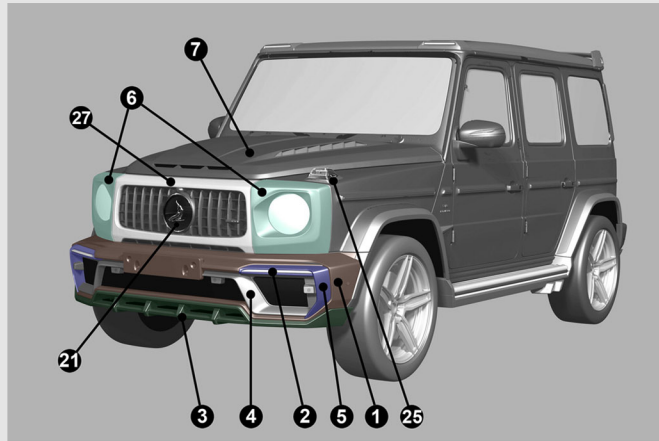

MERCEDES-BENZ G-CLASS 2022
аэродинамический обвес INFERNO

WWW.TOP-CAR.RU / INFO@TOP-CAR.RU

24.01.2024

1. Передний бампер с воздуховодами и номерной планкой
2. LED-огни, 2 шт
3. Губа переднего бампера
4. Центральный спойлер переднего бампера
5. Вставки слева и справа в передний бампер
6. Накладки на передние фонари, 2 шт
7. Капот
8. Расширители передних и задних крыльев (8 деталей)
9. Накладки на передние крылья с лого, 2 шт
10. Боковые пороги (6 деталей)
11. Насадки выхлопной системы, 4 шт
12. Задний бампер
13. Диффузор заднего бампера
14. Вставки слева и справа заднего бампера
15. Крышка запаски
16. Накладка на крышу с LED
17. Боковые наклейки на крышу, 2 шт
18. Спойлер на крышу
19. Наклейки на зеркала, карбон
20. Боковые молдинги, 10 шт, карбон
21. Эмблема акула вместо звезды
22. Воздуховоды задних стоек, 2 шт, карбон
23. Дверные ручки, 5 шт, карбон
24. Наклейка на заднюю дверь
25. Рамки поворотников, 2 шт, карбон
26. Обод кофра запасного колеса, карбон
27. Центральная панель, карбон