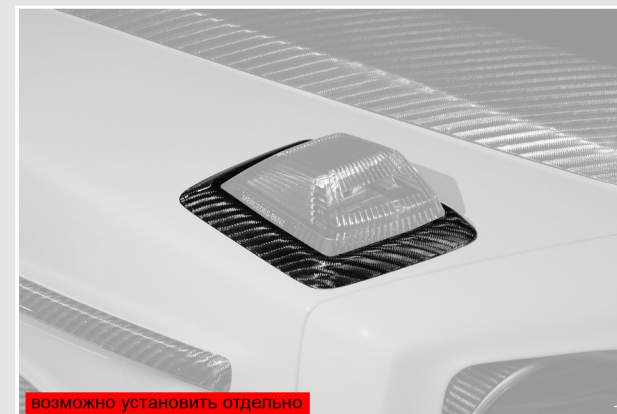

возможно установить отдельно

24. Рамки поворотников, 2 шт

Рамки поворотников, карбон 35 000 руб
G4X4SQ.100.24.VC