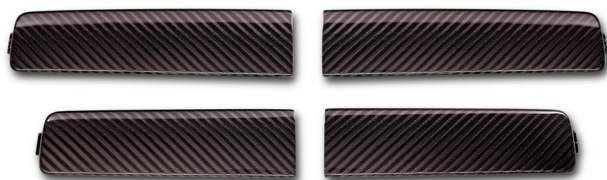

Кованые диски Inferno 4x4 style carbon ( 4 шт )

Inferno 4x4 style carbon 22", 4 шт    1 050 000 руб

Панель торпедо, 2 шт.

Накладка центральных воздуховодов

Накладки приборной панели, 3 шт.

Панели дверей, 4 шт.