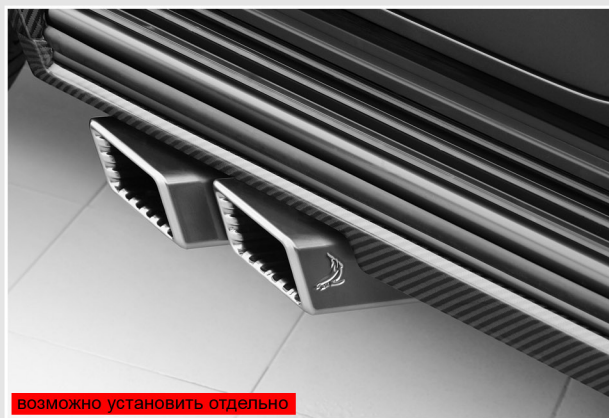

Накладки с лого, 2 шт, карбон 92 500 руб  
G4X4SQ.100.09.VC

10. Боковые пороги (6 деталей)

Боковые пороги (6 шт), под покрас 201 000 руб  
G4X4SQ.100.10.PC

Боковые пороги (6 шт), карбон 322 000 руб  
G4X4SQ.100.10.VC