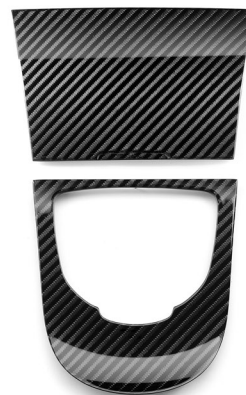

Кованые диски Inferno 4x4 style carbon ( 4 шт )

Inferno 4x4 style carbon 22", 4 шт    1 050 000 руб

Панель торпедо, 2 шт.

Накладка центральных воздуховодов

Накладки приборной панели, 3 шт.

Панели дверей, 4 шт.

Панели центрального тоннеля, 2 шт.

Накладка ручки на торпедо

СТОИМОСТЬ КОМПЛЕКТА

**Карбон Twill 2x2**

цена комплекта:  
312 000 РУБ

**Карбон Twill 4x4**

цена комплекта:  
312 000 РУБ

**ЦВЕТНОЙ  
Карбон Twill 4x4**  
любой цвет