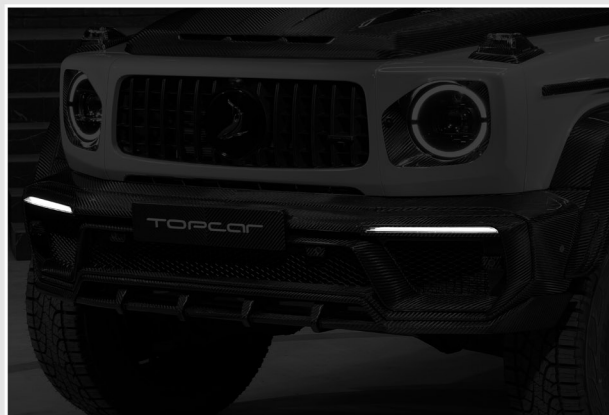

1. Передний бампер с воздуховодами и планкой

Передний бампер, под покраску 306 000 руб

G4X4SQ.100.01.PC

Передний бампер, лицевой карбон 459 000 руб

G4X4SQ.100.01.VC

2. LED-огни, 2 шт

LED-огни, 2 шт

106 000 руб