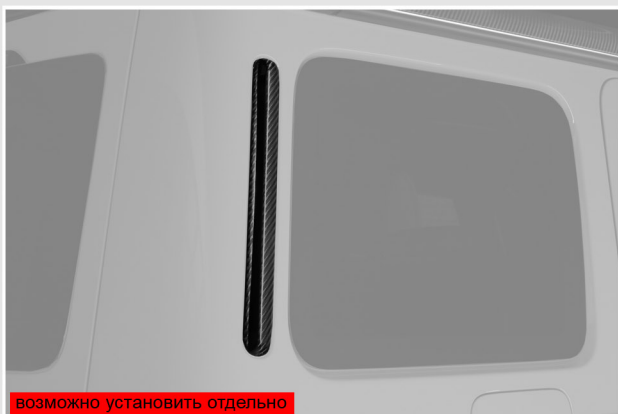

возможно установить отдельно

22. Воздуховоды задних стоек, 2 шт, карбон

Воздуховоды стоек, 2 шт, карбон 35 000 руб
G4X4SQ.100.22.VC