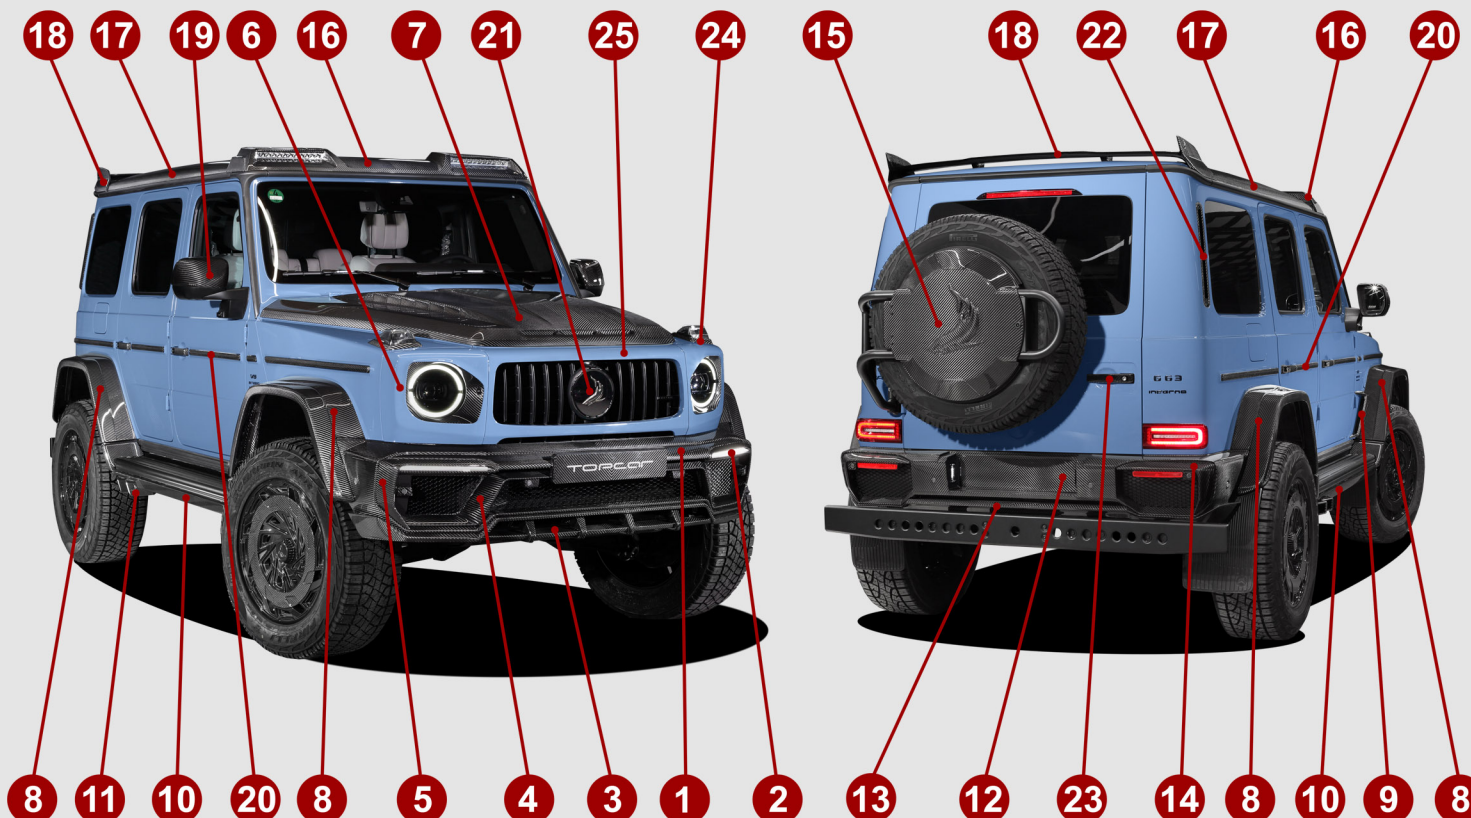

1. Передний бампер с карбон воздуховодами и номерной планкой 2. LED-огни, 2 шт 3. Губа переднего бампера 4. Центральный спойлер переднего бампера 5. Вставки слева и справа в передний бампер 6. Накладки на передние фары, 2 шт 7. Капот 8. Расширители передних и задних крыльев 9. Накладки на передние крылья с лого, 2 шт 10. Боковые пороги 11. Насадки выхлопной системы, 4 шт 12. Задний бампер 13. Диффузор заднего бампера	14. Вставки слева и справа заднего бампера 15. Крышка запаски 16. Накладка на крышу с LED 17. Боковые накладки на крышу, 2 шт 18. Спойлер на крышу 19. Накладки на зеркала, 2шт 20. Боковые молдинги, 10 шт 21. Эмблема акула вместо звезды 22. Воздуховоды задних стоек, 2 шт 23. Дверные ручки, 5 шт 24. Рамки поворотников на передних крыльях, 2 шт 25. Центральная панель