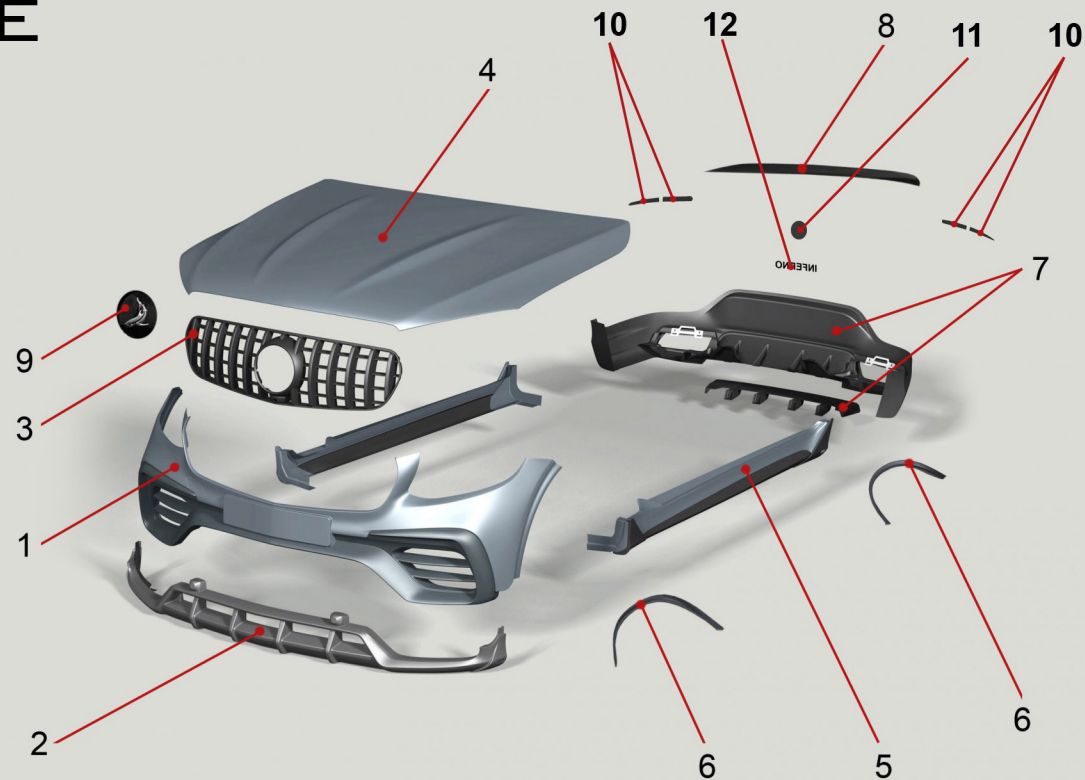

MERCEDES-BENZ GLC COUPE & SUV
аэродинамический обвес INFERNO (до- и рестайлинг)

WWW.TOP-CAR.RU / INFO@TOP-CAR.RU

13.08.2023

GLC COUPE

- 1. Передний бампер
- 2. Губа переднего бампера
- 3. Решётка переднего бампера
- 4. Карбоновый капот
- 5. Боковые пороги
- 6. Расширители крыльев

- 7. Нижняя часть заднего бампера
- 8. Задний спойлер
- 9. Эмблема
- 10. Молдинги над задними фарами
- 11. Круглая эмблема-акула на крышку багажника
- 12. Надпись INFERNO на крышку багажника

возможно установить отдельно