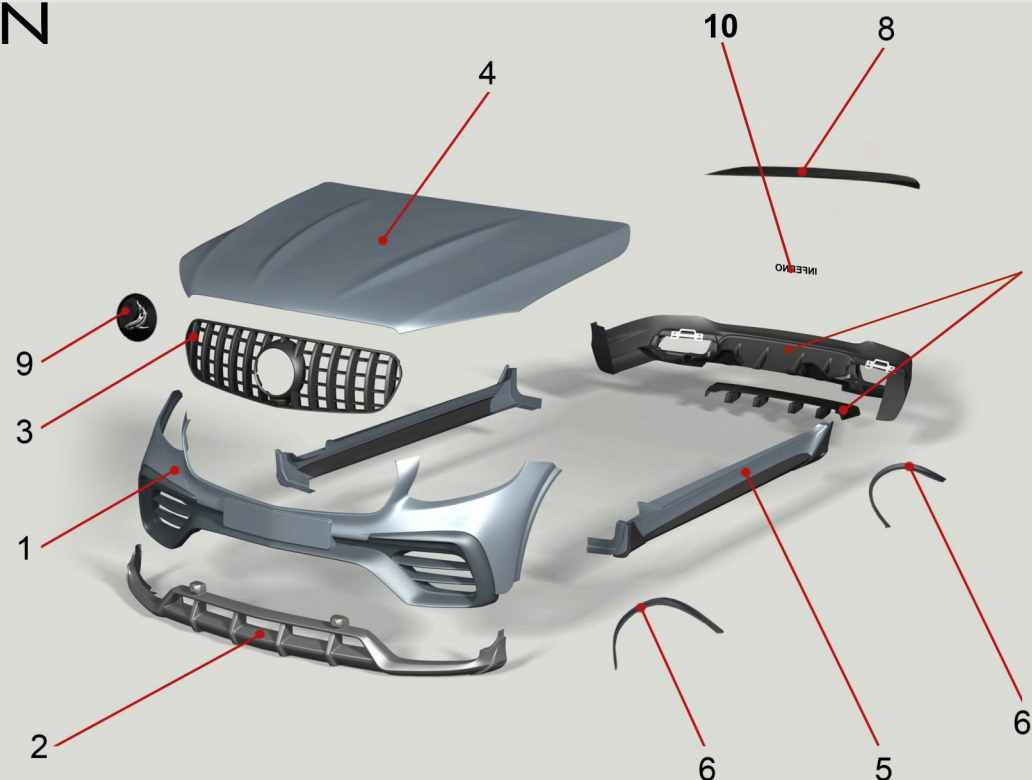

GLC WAGON

1. Передний бампер
2. Губа переднего бампера
3. Решётка переднего бампера
4. Карбоновый капот
5. Боковые пороги
6. Расширители крыльев

7. Нижняя часть заднего бампера
8. Задний спойлер
9. Эмблема
10. Надпись INFERNO на крышку багажника